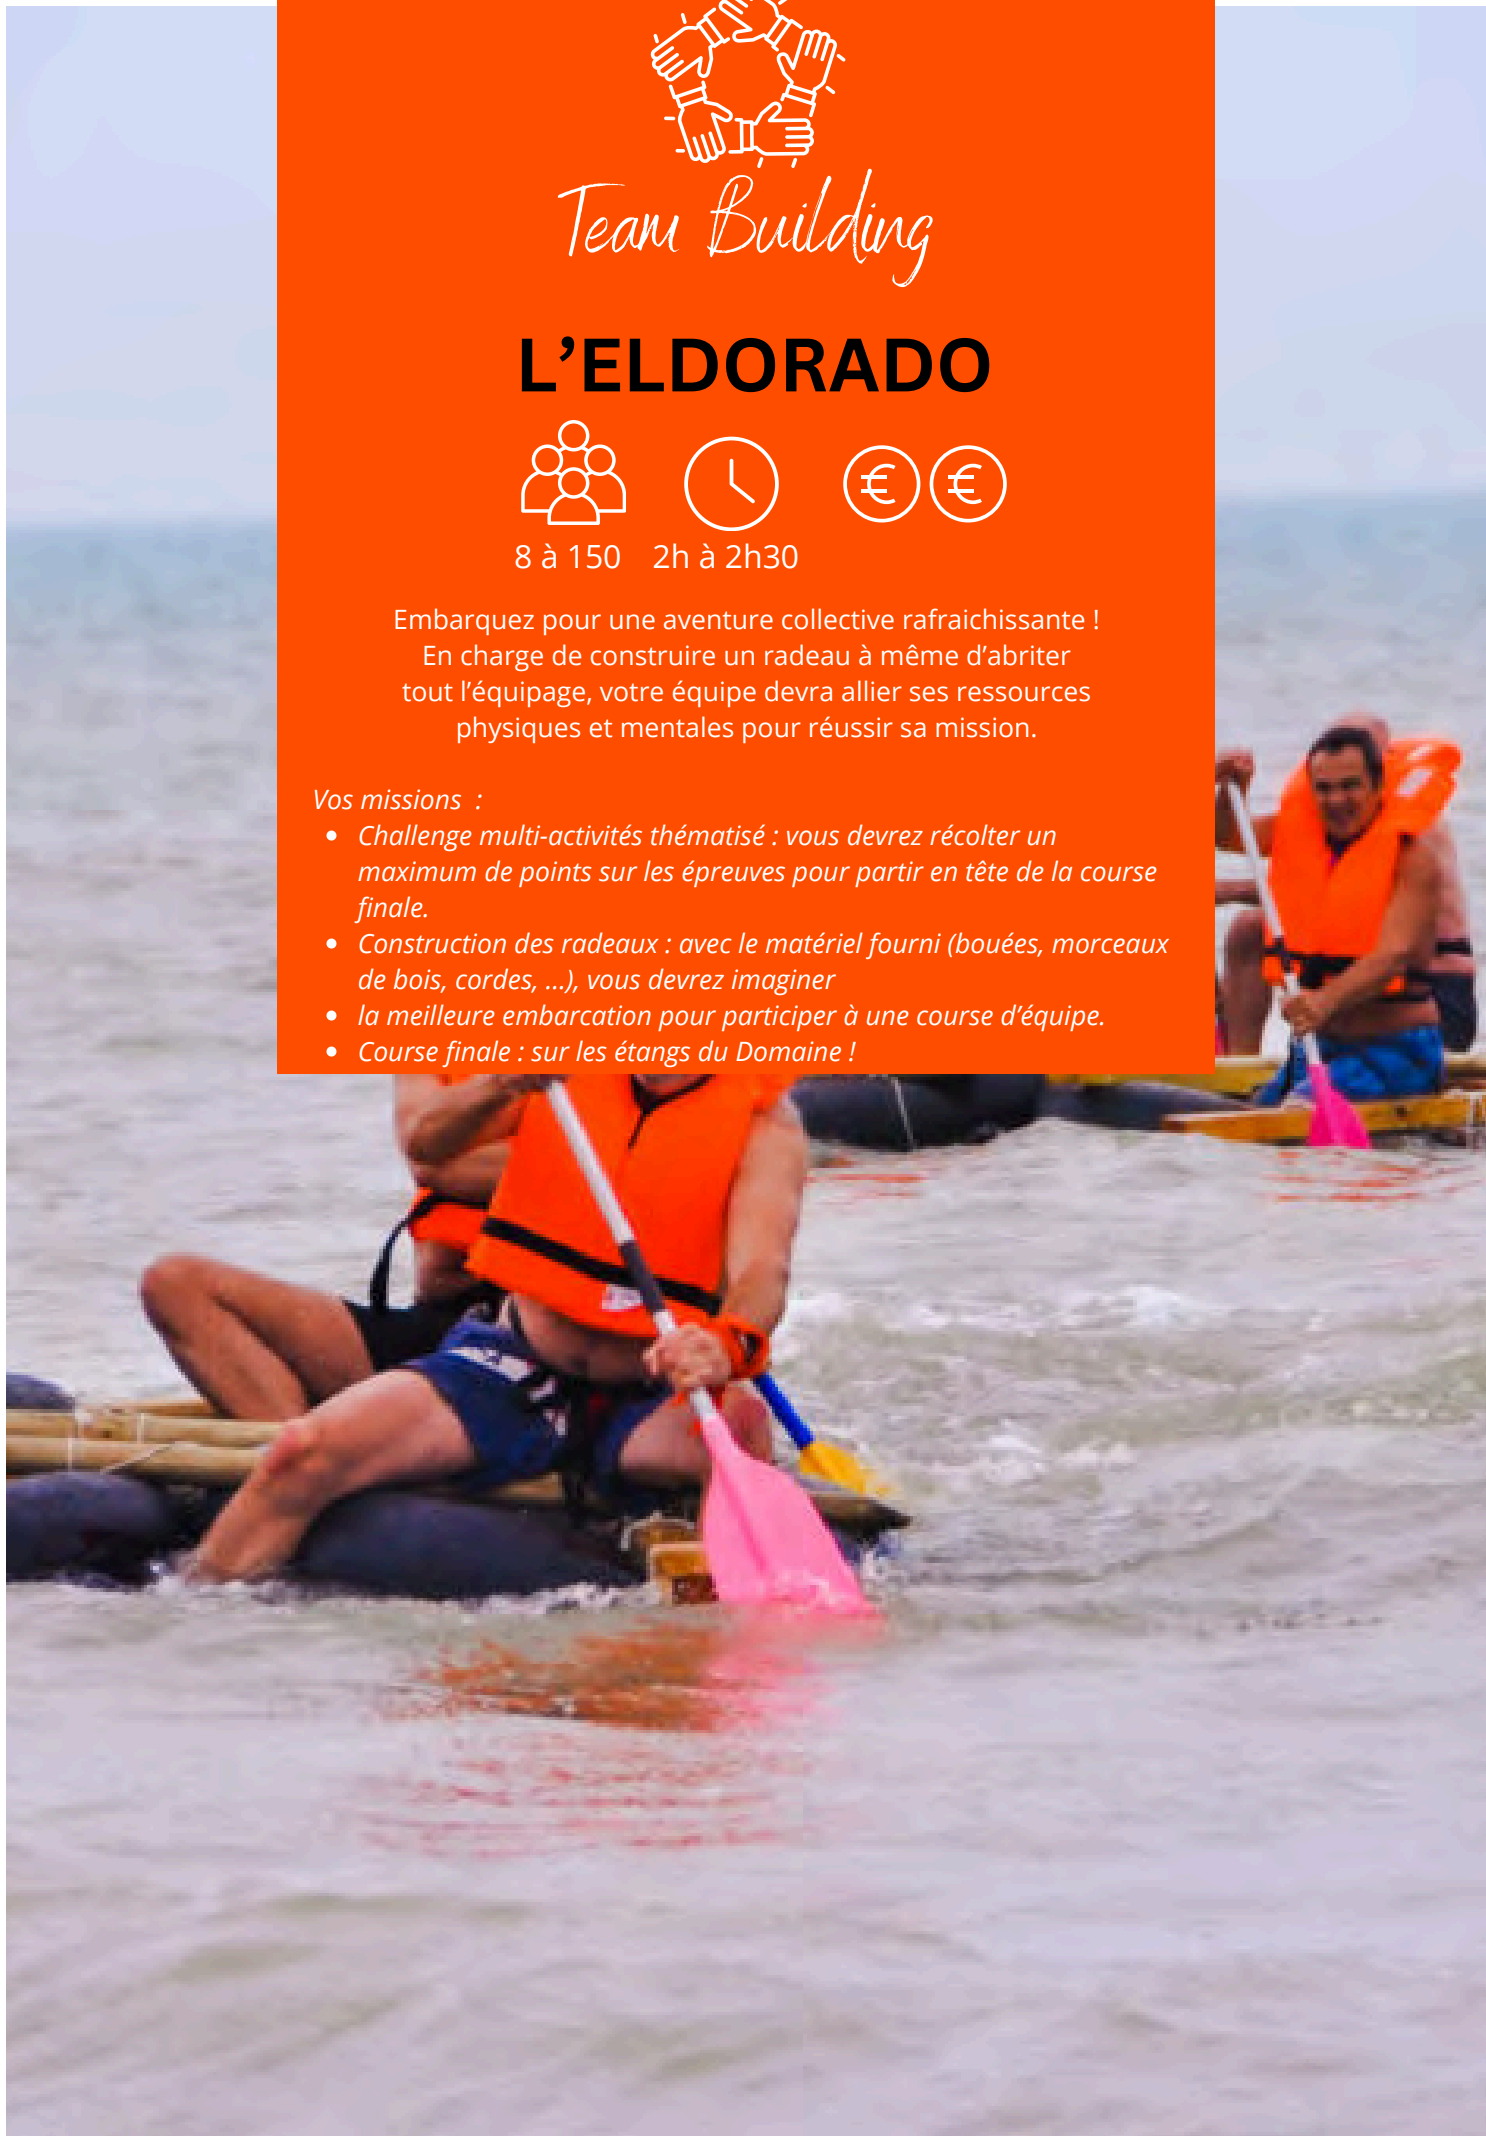

Team Building

L'ELDORADO

8 à 150

2h à 2h30

Embarquez pour une aventure collective rafraichissante !
En charge de construire un radeau à même d'abriter
tout l'équipage, votre équipe devra allier ses ressources
physiques et mentales pour réussir sa mission.

Vos missions :

- *Challenge multi-activités thématisé : vous devrez récolter un maximum de points sur les épreuves pour partir en tête de la course finale.*
- *Construction des radeaux : avec le matériel fourni (bouées, morceaux de bois, cordes, ...), vous devrez imaginer*
- *la meilleure embarcation pour participer à une course d'équipe.*
- *Course finale : sur les étangs du Domaine !*